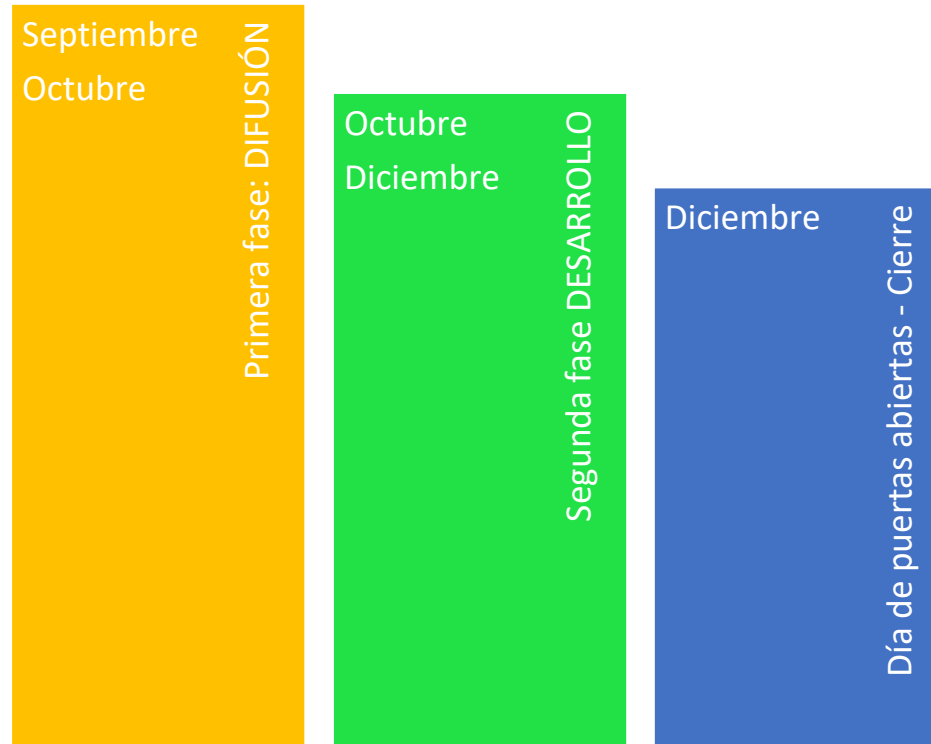

ESILab Programación