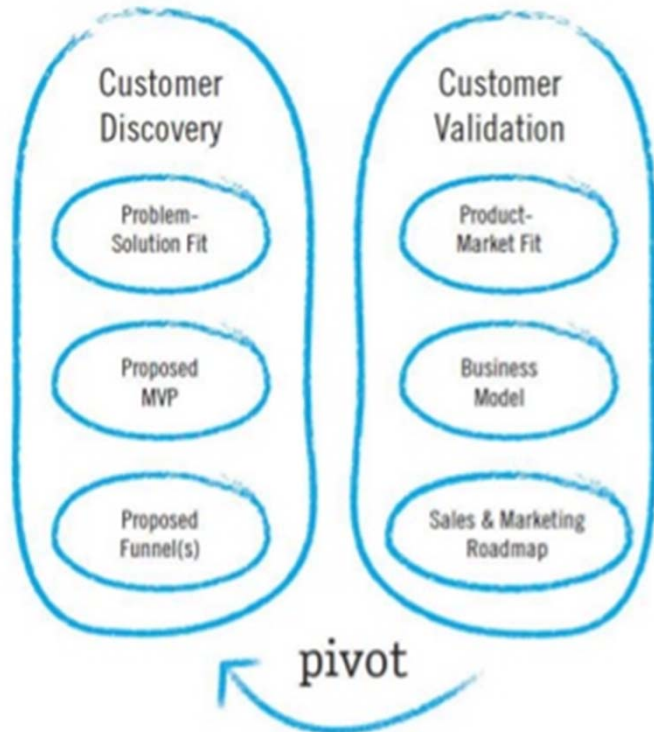

ESI Lab (1 crédito ECTS)

Laboratorio de iniciativas emprendedoras.
Campus de Puerto Real. Universidad de Cádiz

ESI Lab ¿Qué es?

- Un lugar en el que atender a estudiantes y PDI que tengan **inquietudes emprendedoras**.
- Un laboratorio de iniciativas emprendedoras en el que **validar o rechazar hipótesis de mercado**.
- Un espacio en el que **prototipar productos y servicios** con la ayuda de los grupos y laboratorios de la UCA.
- Un **nodo que te conecte con el ecosistema emprendedor** de la provincia de Cádiz.

ESI Lab ¿Qué vamos a hacer?

- Vamos a constituir equipos de trabajo. Lo ideal es que sean multidisciplinares.
- Vamos a convertir ideas en proyectos utilizando el método emprendedor.
- Vamos a hacer un primer prototipo del producto o servicio .
- Vamos a presentar el resultado en un día de puertas abiertas. Habrá un jurado compuesto por empresarios, profesores, periodistas,... y un premio para los ganadores.

ESI Lab ¿Y si no estudio en la ESI?

- Como hemos comentado, vamos a constituir equipos de trabajo multidisciplinares, ¡tu incorporación es maravillosa!
- No son necesarios estudios o formación previa en la materia. Partiremos de cero.
- Tendrás la oportunidad de asistir a otro centro, a conocer otra realidad, otros estudiantes, otros profesores,.....
- Y por supuesto, también puedes convalidar la actividad por 1 crédito.

ESILab Programación

ESILab Programación

Taller	Fecha	Ponente
1. Generación equipos	19/10/2023	Julio Segundo
2. Creatividad	26/10/2023	Manuel Vázquez
3. Desarrollo de clientes	02/11/2023	Jose M. Sánchez
4. Modelos de negocio	09/11/2023	María José Pérez
5. Prototipado	16/11/2023	Manuel Vázquez
6. Prototipado (2)	23/11/2023	Julio Segundo
7. Pitch	30/11/2023	María José Pérez
FINAL y PREMIOS	11/12 aprox	Día de puertas abiertas